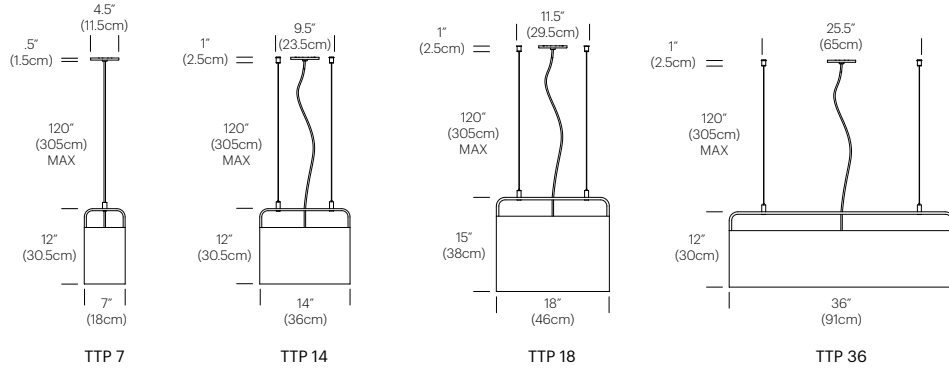

BULB TYPE

- TTP 7: (1x) E26-60W BT-15 White bulb
- TTP 14: (2x) E26-60W BT-15 White bulb
- TTP 18: (2x) E26-100W- BT-15 White bulb
- TTP 36: (4x) E26-100W-BT-15 White bulb

DIMENSIONS

TTP 7: 7"W X 12"H X 6.5"D

TTP 14: 14"W X 12"H X 6.5"D

TTP 18: 18"W X 15"H X 9"D

TTP 36: 36"W X 12"H X 8"D

DIMENSIONS

TUBE TOP PENDANT

TUBE TOP

TUBE TOP COLORS

FINISH OPTIONS