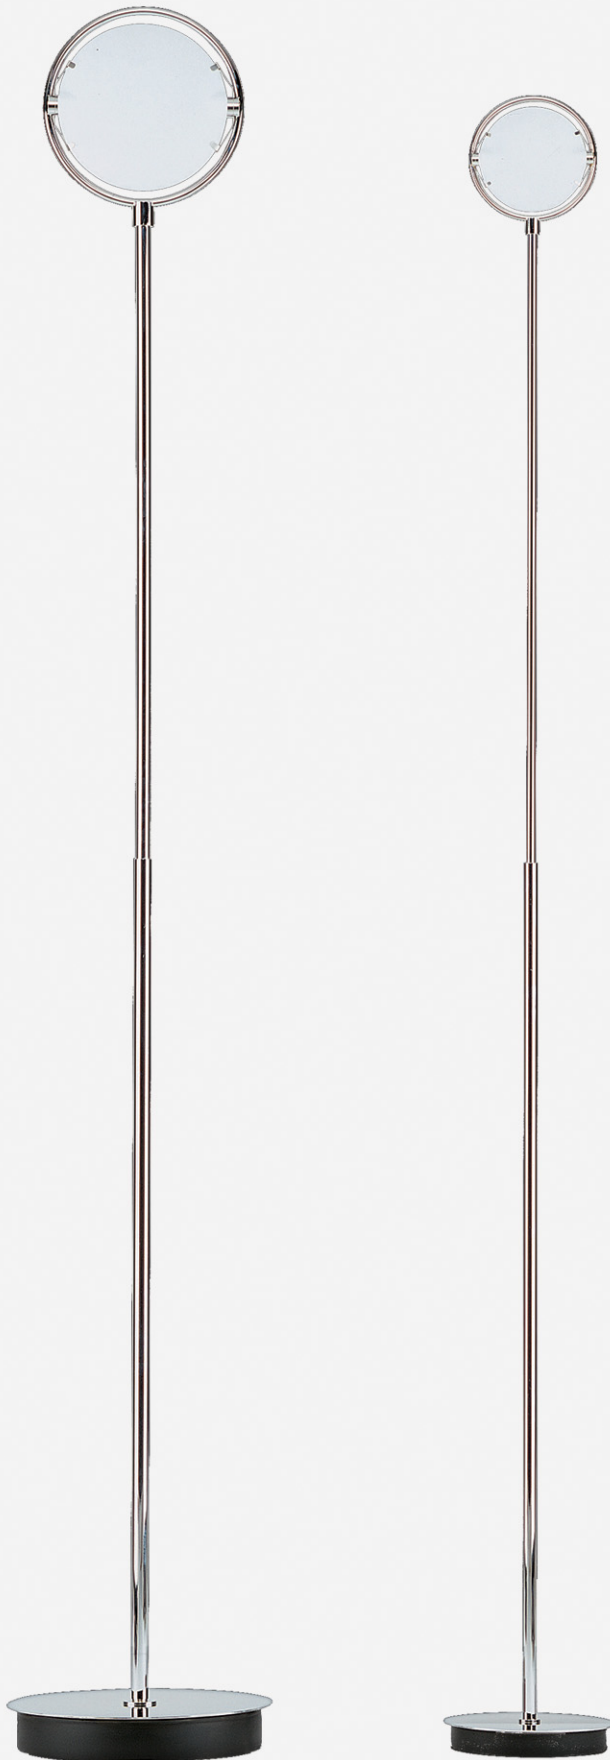

hive

[www.hivemodern.com](http://www.hivemodern.com)

FontanaArte

Nobi

Metis ■ 1992

FontanaArte

Floor lamp with dimmer. Chrome-plated (CR), grey-painted (G) or satin nickel-plated (NS) metal frame. Pressed, etched and tempered glass diffuser.

R3086S optional aluminium reflector (ø 7.8")  
 R3086/1S optional aluminium reflector (ø 11.8")

# Nobi

3026..	CR-G-NS		1x150W T3/S Double Ended R7s - short (HA)
3392..	CR-G-NS		1x300W T3/L Double Ended R7s - long (HA)

Lámpara de pie con regulador de luz. Estructura de metal cromado (CR), pintado gris (G) o niquelado satinado (NS). Difusor de cristal grabado, al ácido y templado.

R3086S  
 reflector de aluminio opcional (ø 7.8")  
 R3086/1S  
 reflector de aluminio opcional (ø 11.8")

Lampadaire avec dimmer. Monture en métal chromé (CR), verni gris (G) ou nickelé satiné (NS). Diffuseurs en verre pressé, traité par l'acide et trempé.