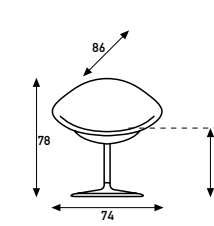

F 427/B Little Globe