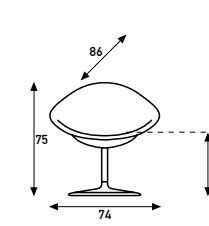

F 427 Little Globe