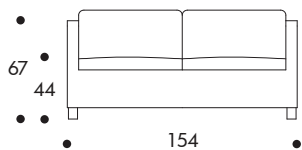

FÅTÖLJ 531
SOFFA 532
SOFFA 533

Trästomme, ben i björk.
Nosagfjädrar sits.
Rygg med plymår:
av kallsaum och dacronvadd.
Fast klädsel med tyg eller läder.

532