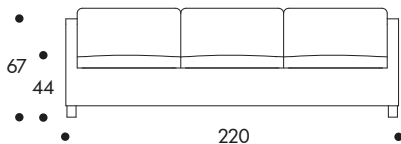

SESSEL 531
SOFA 532
SOFA 533

Holzgestell, Beine Birke.
zig-zag Sprungfeder.
Loskissen: PU Schaumstoff und Dacron.
Fester oder abnehmbarer Bezug
mit Stoff oder Leder.

533