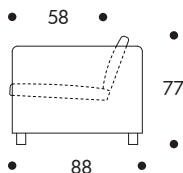

SESSEL 531
SOFA 532
SOFA 533

Holzgestell, Beine Birke.
zig-zag Sprungfeder.
Loskissen: PU Schaumstoff und Dacron.
Fester oder abnehmbarer Bezug
mit Stoff oder Leder.

533