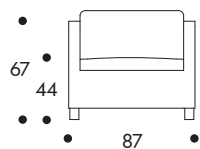

531

532

533

design Artek

531

NOJATUOLI 531
SOHVA 532
SOHVA 533

Puurunko, jalat koivua.
Istuimessa no-sag-jousitus.
Istuin ja selkä irtotyynyin:
tyynyt vaahtomuovia ja dacronvanua.
Kiinteä kangas- tai nahkaverhoilu.