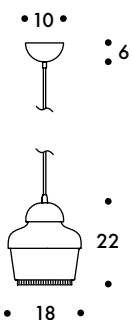

A330

design Alvar Aalto 1954

RIIPPUVALAISIN A330

Kiillotettua messinkiä tai valkoiseksi maalattua alumiinia. Kiillotettu messinkirengas. Kattopistotulppa. Johto valkoista muovia, 200 cm. 11W, E27 (energiansäästölamppu) 60W, E27 (hehkulamppu)

TAKLAMPA A330

Polerad mässing eller vitlackerad aluminium med polerad mässingring. Takstickpropp. Sladden av vit plast, längd 200 cm. 11W, E27 (lågenergilampa) 60W, E27 (glödlampa)

PENDANT LAMP A330

Polished brass or white painted aluminium. Polished brass ring. Light fixture plug. White plastic cable, 200 cm. 11W, E27 (compact fluorescent) 60W, E27 (incandescent)

HÄNGELEUCHTE A330

Polieretes Messing oder Weisslackiertes Aluminium mit poliertes Messingring. Kontaktstecker zur Decke. Das Kabel aus weissem Kunststoff. Kabellänge 200 cm. 11W, E27 (Energiespar) 60W, E27 (Glühbirne)