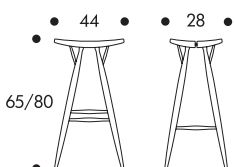

artek
artek.fi