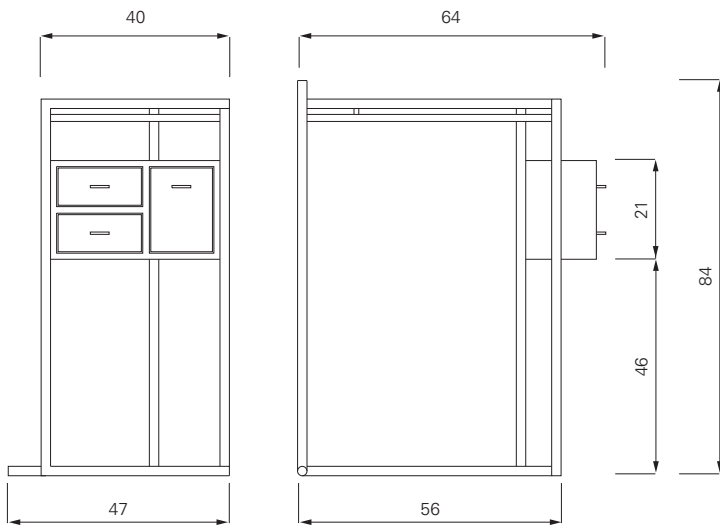

Eileen Gray est un des rares créateurs ayant réussi à allier l'esthétique et le pratique. La Petite Coiffeuse à éléments géométriques, conçus pour la maison de campagne E 1027, le prouve. Les tiroirs du petit placard latéral de la Petite Coiffeuse sont basculants. L'ensemble se limite à l'essentiel mais chaque élément se trouve à portée de main.

Eileen Gray understood how to combine the aesthetic with the practical as did few designers. The geometrically structured small dressing table, designed for her summerhouse E1027, is a proof of this. The drawers in the small side box of the Petite Coiffeuse swivel out. Everything is reduced to the essentials, but it is all within easy reach.

Petite Coiffeuse

Eileen Gray, 1929

Frisier- und Schminktisch, bestehend aus Tischplatte und eingehängter Box mit zwei schwenkbaren Laden und einer Tür. Gestell aus verchromtem Stahlrohr. Tischplatte und Box in MDF hochglanzlackiert. Details und Farbauswahl siehe Preisliste.

Dressing table consisting of tabletop and suspended box with two swivel-out drawers and one door. Frame of chromium-plated steel tubing. Tabletop and box of MDF high-gloss lacquer finish. Details and colours see price list.