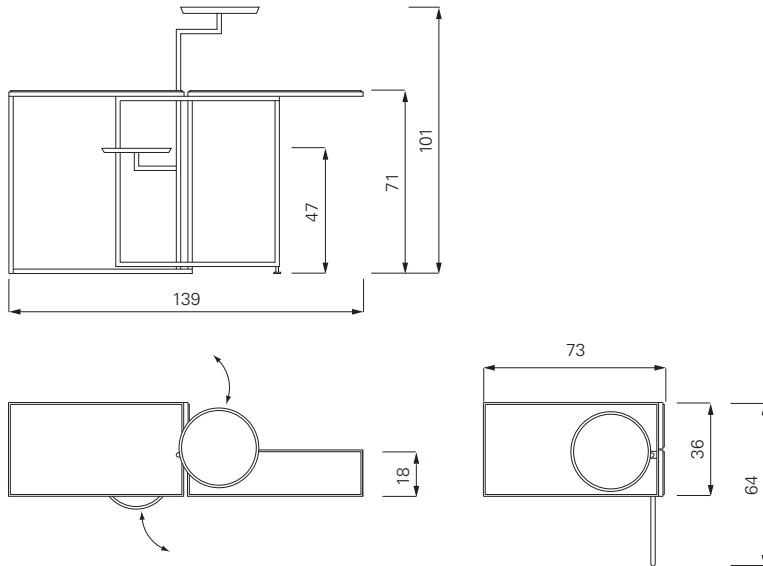

Rivoli

Eileen Gray, 1928

Beistelltisch oder Teetisch mit einer klappbaren Tischplatte und zwei drehbaren Tablett. Gestell und Tablett aus verchromtem Stahl. Tischplatten aus MDF hochglanzlackiert. Details und Farbauswahl siehe Preisliste.

Side table or tea table with foldable tabletop and two swivelling trays. Frame and trays of chromium-plated steel. Tabletops of MDF high-gloss lacquer finish. Details and colours see price list.

Desserte ou table pour le thé avec dessus rabattable et deux plateaux tournants. Structure et plateaux en acier chromé. Dessus de table en MDF laqué brillant. Détails et choix des couleurs, voir la liste de prix.

Mesa auxiliar o mesa de té con tableros plegables y dos bandejas giratorias. Estructura y bandejas de acero cromado. Tableros de MDF lacados en brillo intenso. Detalles y colores ver lista de precios.